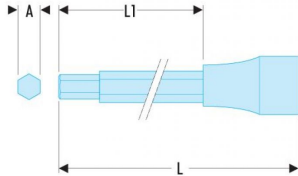

VASO-DESTO 1/2 - MACHO HEXA - 8MM LARGO (SHP.8LA)

Precio sin IVA 23,89 €

Garantía: Cambio del producto

- Serie larga y extra larga.
- Para tornillos huecos 6 caras.
- Punta no desmontable.
- Presentación: cromada brillante, con punta fosfatada.