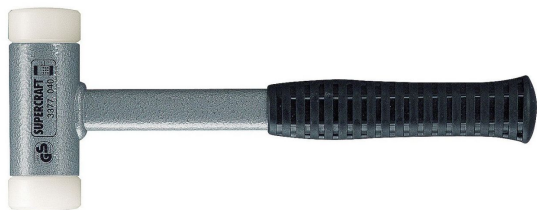

MAZA ANTI REBOTE MANGO METÁLICO SUPERCRAFT Ø 30 MM (3377.030)

Precio sin IVA 44,19 €

Con mango de tubo de acero.

Maza Supercraft anti-rebote con mango de tubo de acero irrompible y empuñadura ergonómica de goma antideslizante ecológica. Cuerpo relleno de bolas de acero para una transmisión total de la fuerza de impacto. Totalmente soldado por robot. Pintado epoxi. Máxima solidez de las bocas de nylon, con excelente resistencia al impacto y larga vida. Bocas de barra de nylon extrusionada, reemplazables.