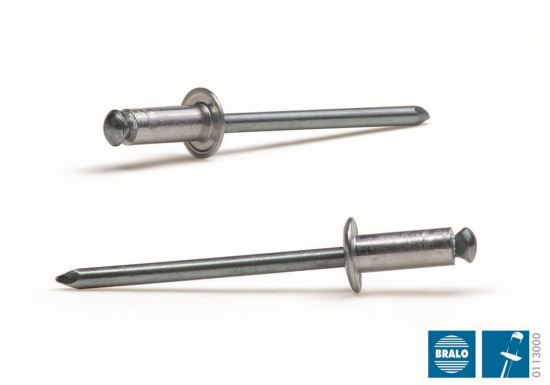

REMACHE ALUMINIO FLOR Ø 4.8X21 MM (01130004821)

Precio sin IVA 0,11 €

El Remache Flor Bralo es un remache ciego de rotura de vástago concebido para la unión, de una forma rápida y sencilla, de materiales rígidos con materiales blandos o de baja resistencia a la presión.

La cabeza del vástago está dotada de aristas que cortan longitudinalmente el cuerpo del remache por el lado ciego /por la parte ciega.

Éste queda dividido en cuatro partes que se doblan hacia el exterior y entran en contacto con el material a remachar, formando una cabeza de cierre con un diámetro grande.

Esta amplia expansión en el lado ciego distribuye la carga y la fuerza de apriete reduciendo el riesgo de aplastamiento y rotura de los materiales.

Una vez terminado el proceso de remachado, la cabeza del vástago se desprende dejando un orificio central. Disponible en infinidad de lacados con pintura epóxica.

Características y beneficios:

Acceso por una sola cara (remache ciego).

Recomendado para su uso en aplicaciones de material blando o materiales de baja resistencia (plásticos, fibra, madera).

Permite su utilización en taladros sobredimensionados.