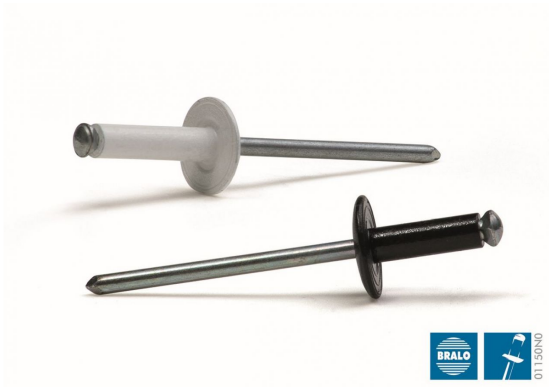

REMACHE ALUMINIO NEGRO FLOR 4.8X14 MM C.14 (01140N04814)

Precio sin IVA 0,13 €

El Remache Flor Bralo es un remache ciego de rotura de vástago concebido para la unión, de una forma rápida y sencilla, de materiales rígidos con materiales blandos o de baja resistencia a la presión.

La cabeza del vástago está dotada de aristas que cortan longitudinalmente el cuerpo del remache por el lado ciego /por la parte ciega.

Éste queda dividido en cuatro partes que se doblan hacia el exterior y entran en contacto con el material a remachar, formando una cabeza de cierre con un diámetro grande.

Esta amplia expansión en el lado ciego distribuye la carga y la fuerza de apriete reduciendo el riesgo de aplastamiento y rotura de los materiales.

Una vez terminado el proceso de remachado, la cabeza del vástago se desprende dejando un orificio central. Disponible en infinidad de lacados con pintura epóxica.

Características y beneficios:

Acceso por una sola cara (remache ciego).

Recomendado para su uso en aplicaciones de material blando o materiales de baja resistencia (plásticos, fibra, madera).

Permite su utilización en taladros sobredimensionados.