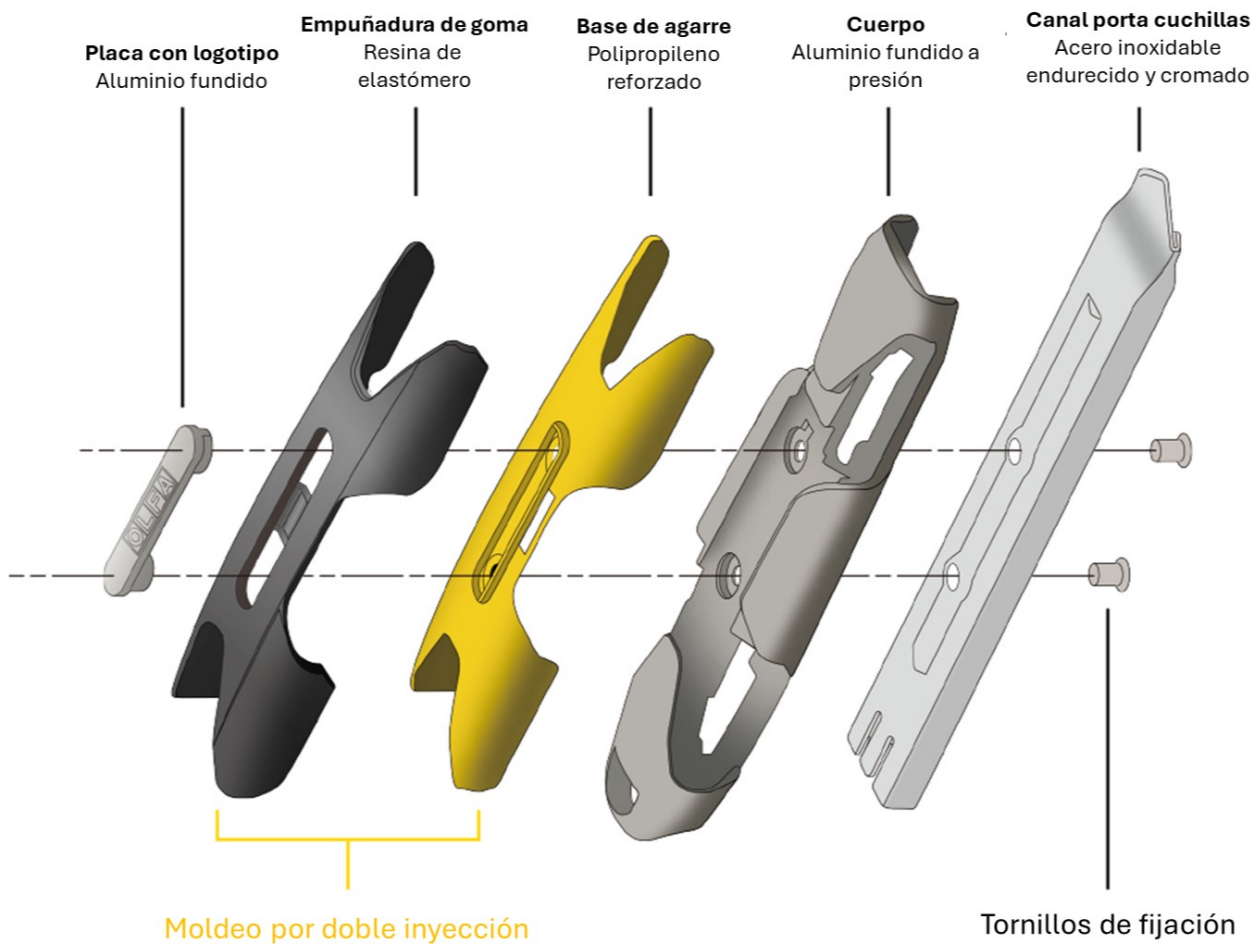

CÚTER DE ALUMINIO CON BLOQUEO AUTOMÁTICO Y CUCHILLA EXTRA AFILADA DE 18 MM (MXP-AL)

Precio sin IVA 34,04 €

El cúter de bloqueo automático MXP-AL cuenta con un mango con diseño X fabricado de Metal Hyper PRO, una combinación de aluminio fundido a presión y fibra de elastómero antideslizante.

Equipado con cuchilla extra afilada Excel Black. Agujero en la parte final del mango

CARACTERÍSTICAS DESTACADAS:

- Cuerpo de aluminio fundido a presión.
- El canal de la cuchilla de acero inoxidable está completamente endurecido para una alta resistencia. El canal de la cuchilla completamente endurecido tiene una alta resistencia a la flexión y no se deforma fácilmente cuando se cae. El acabado cromado también proporciona una excelente resistencia al desgaste.
- Mango antideslizante en forma de X para un agarre superior. El mango está diseñado en X para ayudar a aplicar fuerza sin resbalar.
- Diseño especial del gatillo de deslizamiento El gatillo de bloqueo automático del MXP-AL es más ancho y delgado que los convencionales para evitar que estorbe cuando se agarra.
- Agujero para cordón de seguridad. El gran orificio en el extremo posterior del mango se puede usar para sujetar un cordón, mosquetón u otros accesorios metálicos, lo que lo hace útil en una variedad de entornos de trabajo donde se requiere estrictamente control de seguridad. El orificio se coloca de manera que una eslinga no interfiera con el trabajo o el reemplazo de la cuchilla.
- Construcción de varias capas para mayor resistencia. La resistencia del cuerpo se ve reforzada por la construcción de varias capas de la empuñadura de goma moldeada por doble inyección.

CARACTERÍSTICAS TÉCNICAS:

- Tipo de bloqueo: Automático.
- Tamaño de la cuchilla: 18 mm.
- Material del cuerpo: Aluminio y goma.

Cuchillas compatibles: LB, LBB, LBD, LB-SOL, LFB, LWB.

Ideal para cortar materiales gruesos y duros como suelos y placas de yeso.