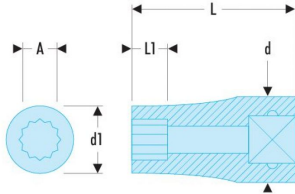

## VASO 1/4 LARGO 12C - 1/2 (R.1/2EL)

Precio sin IVA 12,74 €

Certificación: ASME B107.1

**Garantía:** Cambio del producto

• Perfil OGV®: más potente y seguro, preserva las tuercas. • Vasos largos dedicados a los accesos en pozo o roscas largas. • Alto nivel de rendimiento adaptado a la tornillería de la industria aeronáutica. • Paredes delgadas para una mejor accesibilidad. • Disponible como juego en estante metálico (Ref. REL.40U). • Presentación: cromado, brillante.