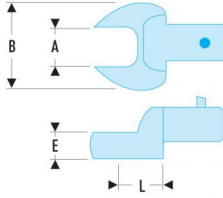

## TERMINAL PARA LLAVE DINAMO 1/4 (10.1/4)

**Garantía:** Cambio del producto

**EAN** 3148510925905

**L [mm]**

17,5

**B [mm]**

19

**A ["]**

1/4

**E [mm]**

5

**[g]**

33

 España

Carretera Madrid-Irún, Km. 417

Olaberría