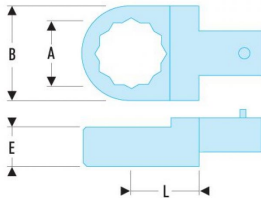

## TERMINAL FIJACION 9X12MM 7/16 (12.7/16)

**Garantía:** Cambio del producto

- Puntas poligonales rectas, cuadrado de accionamiento 3/8".
- Ergonomía permitiendo una utilización en lugares críticos de acceso.
- 9 dimensiones disponibles.