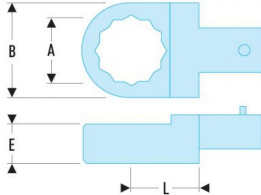

TERMINAL FIJACION 9X12MM 9/16 (12.9/16)

Garantía: Cambio del producto

- Puntas poligonales rectas, cuadrado de accionamiento 3/8".
- Ergonomía permitiendo una utilización en lugares críticos de acceso.
- 9 dimensiones disponibles.