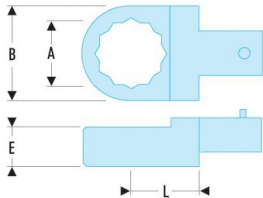

## TERMINAL POLIGONAL FIJACION 9X12MM 3/4 (12.3/4)

**Garantía:** Cambio del producto

- Puntas poligonales rectas, cuadrado de accionamiento 3/8".
- Ergonomía permitiendo una utilización en lugares críticos de acceso.
- 9 dimensiones disponibles.