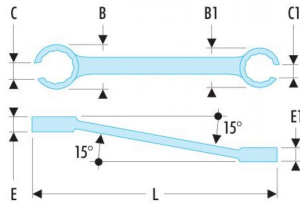

## LLAVE TUBERIA A 15GR 3/4X7/8 (42.3/4X7/8)

Precio sin IVA 43,21 €

Certificación: ASME B107.100

**Garantía:** Cambio del producto

- Llaves para tubería inclinadas a 15°: facilita el acceso a las tuercas.
- Cabeza 6 caras: 5/16 x 3/8 y 7/16 x 1/2 - Cabeza 12 caras: de 9/16 x 5/8 a 1" x 1"1/8.
- Dimensiones en pulgadas: de 5/16" a 1"1/8.
- Presentación: cromada satinada.