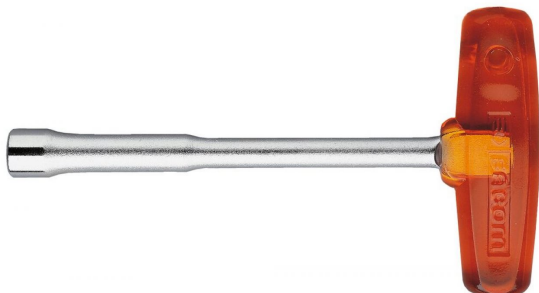

LLAVE VASO FORJADA MANGO T 6C. 7MM (74T.7)

Certificación: NF ISO 691, ISO 691, DIN ISO 691

Garantía: Cambio del producto

- Llaves de vaso con mango en "T": permite ejercer más potencia durante los aprietes/aflojes.
- Vaso 6 caras con abertura profunda para varillas roscadas largas.
- Cuerpo forjado para una resistencia máxima.
- Dimensiones métricas: de 5 a 14 mm.
- Presentación: cromada satinada.