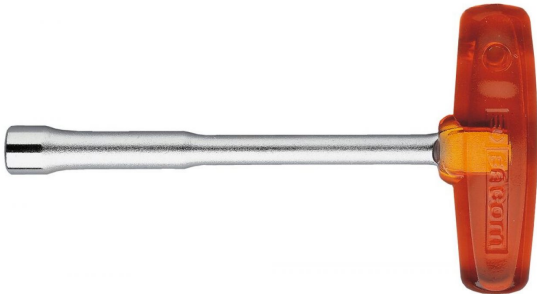

LLAVE VASO FORJADA MANGO T 6C.11MM (74T.11)

Certificación: NF ISO 691, ISO 691, DIN ISO 691

Garantía: Cambio del producto

- Llaves de vaso con mango en "T": permite ejercer más potencia durante los aprietes/aflojes.
- Vaso 6 caras con abertura profunda para varillas roscadas largas.
- Cuerpo forjado para una resistencia máxima.
- Dimensiones métricas: de 5 a 14 mm.
- Presentación: cromada satinada.