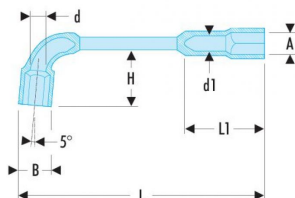

LLAVE PIPA 6X6 CARAS 9/16 (75.9/16)

Precio sin IVA 14,22 €

Garantía: Cambio del producto

• Llaves de pipa abiertas: llaves destinadas a los aprietes/aflojes potentes. • Cabeza corta y cabeza larga: 6 caras. • Abertura de la cabeza corta para paso de las varillas roscadas. • Dimensiones en pulgadas: de 1/4" a 1". • Presentación: cromada satinada.