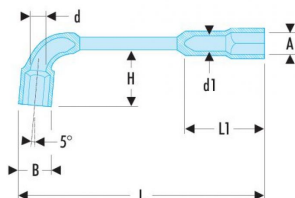

LLAVE PIPA 6X6 CARAS 5/8 (75.5/8)

Garantía: Cambio del producto

• Llaves de pipa abiertas: llaves destinadas a los aprietes/aflojes potentes. • Cabeza corta y cabeza larga: 6 caras. • Abertura de la cabeza corta para paso de las varillas roscadas. • Dimensiones en pulgadas: de 1/4" a 1". • Presentación: cromada satinada.