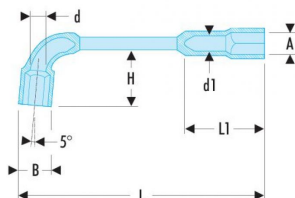

## LLAVE PIPA 6X6 CARAS 3/4 (75.3/4)

Precio sin IVA 21,02 €

**Garantía:** Cambio del producto

• Llaves de pipa abiertas: llaves destinadas a los aprietes/aflojes potentes. • Cabeza corta y cabeza larga: 6 caras. • Abertura de la cabeza corta para paso de las varillas roscadas. • Dimensiones en pulgadas: de 1/4" a 1". • Presentación: cromada satinada.