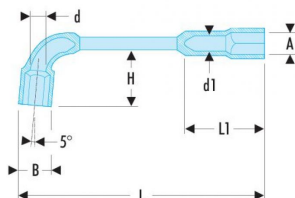

LLAVE PIPA 6X6 CARAS 13/16 (75.13/16)

Precio sin IVA 22,84 €

Garantía: Cambio del producto

• Llaves de pipa abiertas: llaves destinadas a los aprietes/aflojes potentes. • Cabeza corta y cabeza larga: 6 caras. • Abertura de la cabeza corta para paso de las varillas roscadas. • Dimensiones en pulgadas: de 1/4" a 1". • Presentación: cromada satinada.