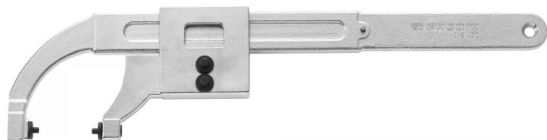

LLAVE ESPOLONES MANDIBULAS CORREDERA (116.100)

Precio sin IVA 198,84 €

Garantía: Cambio del producto

• Para tuercas de agujeros laterales. • Espolones móviles. • El desplazamiento de la mordaza móvil se efectúa por simple deslizamiento. El bloqueo sobre la tuerca se obtiene mediante autoapriete. • Las llaves están equipadas con 2 juegos de espolones fácilmente intercambiables. • Capacidad : de 0 a 200 mm. • Presentación: cuerpo cromado satinado, espolones fosfatados.