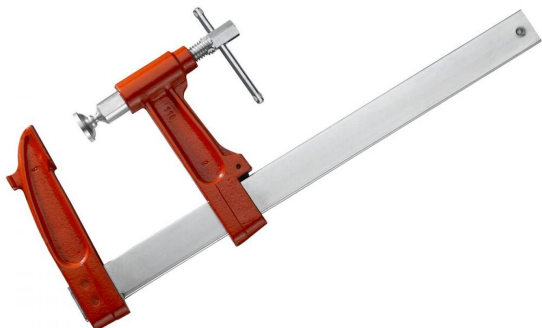

APRIETA JUNTAS DE BOMBA 30CM LARGO (272.300L)

Precio sin IVA 121,60 €

Garantía: Cambio del producto

- Capacidad: 0 a 1000 mm.
- Saliente: 150 mm.
- Mismas características que el modelo 272A con las ventajas adicionales de una corredera y de un brazo profundos para agarrar piezas anchas.