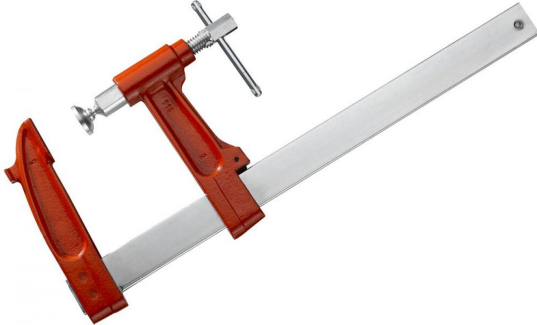

APRIETA JUNTAS DE BOMBA 40CM LARGO (272.400L)

Precio sin IVA 128,61 €

Garantía: Cambio del producto

- Capacidad: 0 a 1000 mm.
- Saliente: 150 mm.
- Mismas características que el modelo 272A con las ventajas adicionales de una corredera y de un brazo profundos para agarrar piezas anchas.