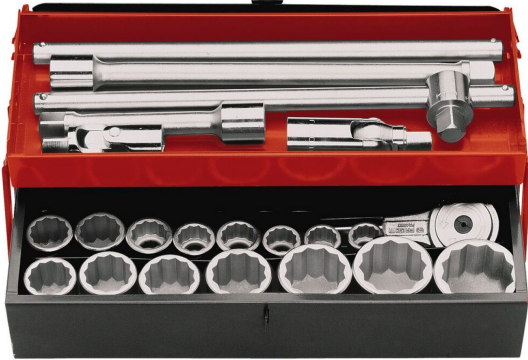

COFRE VASOS 3/4 - 12C - MM (K.442E)

Contiene:

- 1 x trinquete 3/4" sin mango - K.151B.
- 15 x vasos 3/4" 12 caras métrica - K.19B - 21 - 22 - 23 - 24 - 27 - 30 - 32 - 34 - 36 - 38 - 41 - 46 - 50 - 55 mm
- 1 x cardán universal 3/4" - K.240A.
- 1 x broca K.A para trinquete 3/4" - L.425 mm.
-