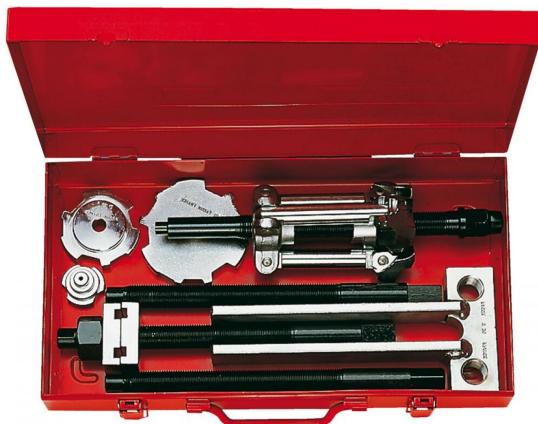

COMPO EXTRACCION Y SOPORTE TOMA INTERIOR (U.28J1)

Precio sin IVA 1.159,67 €

Incluye :

- 1 extractor U.28.
- 1 soporte U.30.
- Capacidad : Ø 70 a 160 mm.
- Suministrado en caja de chapa BT.111 (396 x 224 x 82 mm) con bandeja PL.168.

Peso: 9,500 kg.

🏠 España
Carretera Madrid-Irún, Km. 417
Olaberria

☎ 943 880 063 - 943 880 855

📠 943 880 770

✉ gamesa@s-gamesa.com

De lunes a jueves de 7:30 a 18:00

Viernes hasta las 17:00

Sábados de 9:00 a 12:00.