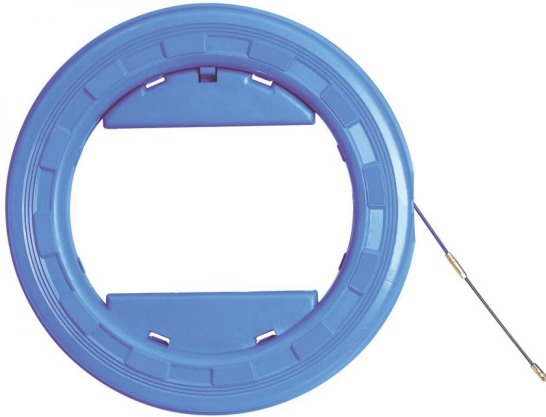

AGUJA FIBRA DE VIDRIO 40M (629861)

Garantía: 2 años

- Suministradas en un cárter porta-agujas con:
 - 1 cabeza flexible de guía.
 - 1 ojal de tirar.
 - 1 equipo de reparación.
- Carga de ruptura: 120 kN.