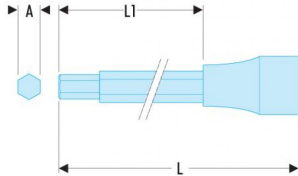

## VASO-DESTO 1/2 - MACHO HEXA - 6MM LARGO (SHP.6EL2A)

Precio sin IVA 35,09 €

**Garantía:** Cambio del producto

- Serie larga y extra larga.
- Para tornillos huecos 6 caras.
- Punta no desmontable.
- Presentación: cromada brillante, con punta fosfatada.