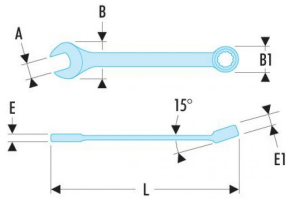

## LLAVE MIXTA LARGA 3/4 (40.3/4LA)

Certificación: ASME B107.100

**Garantía:** Cambio del producto

- Llaves mixtas largas: el mango extralargo permite aplicar pares importantes con un mínimo de esfuerzo.
- Cabeza 12 caras con perfil OGV® para un apriete potente protegiendo la tuerca.
- Cabeza inclinada a 15°.
- Cabeza horquilla inclinada a 15°.
- Dimen