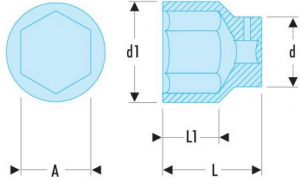

M.HA - VASOS DE 1" 6 CARAS EN PULGADAS | M.2P1/4HA (M.2P1/4HA)

Certificación: ASME B107.1

Garantía: 2 años

- Casquillo delgado para reducir peso.
- Permite un bloqueo de seguridad con los trinquetes y accesorios equipados con dedos.
- Equipados con un botón de desbloqueo.
- Presentación: cromada satinada.