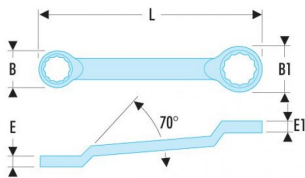

## LLAVE ESTRELLA CONTRAACODADA 3/8X7/16 (55A.3/8X7/16)

Precio sin IVA 15,35 €

**Garantía:** Cambio del producto

- Llaves de estrella contraacodadas: el espacio bajo el mango facilita el paso de los dedos o la superación de un obstáculo. Ideal para las tuercas en serie.
- Perfil 12 caras con perfil OGV® para un apriete potente protegiendo la tuerca.
- Dimensiones en pulgadas: de 1/4" a 1"1/4.
- Presentación: cromada satinada.