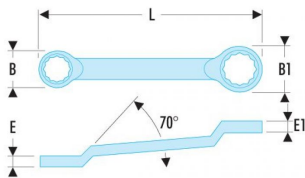

LLAVE ESTRELLA CONTRAACODADA 5/8X11/16 (55A.5/8X11/16)

Precio sin IVA 23,72 €

Garantía: Cambio del producto

- Llaves de estrella contraacodadas: el espacio bajo el mango facilita el paso de los dedos o la superación de un obstáculo. Ideal para las tuercas en serie.
- Perfil 12 caras con perfil OGV® para un apriete potente protegiendo la tuerca.
- Dimensiones en pulgadas: de 1/4" a 1"1/4.
- Presentación: cromada satinada.