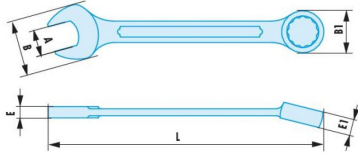

LLAVE MIXTA 1/2 ADF (440.1/2SR)

Precio sin IVA 70,39 €

Garantía: Cambio del producto

- Aleación especial Cobre-Berilio antichispa y antimagnético.