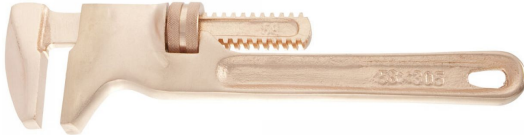

LLAVE DE CREMALLERA 240 ADF (134A.8SR)

Precio sin IVA 136,71 €

Garantía: Cambio del producto

- Aleación especial Cobre-Berilio antichispa y antimagnético.