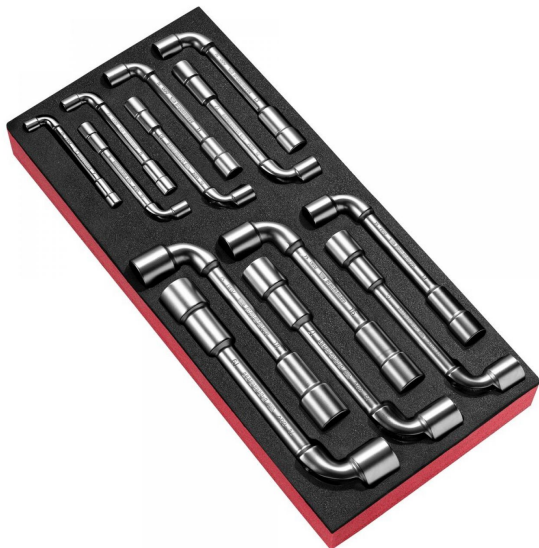

MODULO ESPUMA 13 LLAVES DE PIPA (MODM.75)

- Compatible con el sistema de almacenamiento modular FACOM: Adaptados a los carros CHRONO, JET, CHRONO XL, CHRONO+, JET XL y JET+.