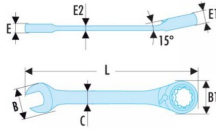

LLAVE MIXTA CON TRINQUETE 5/8 (467.5/8)

Precio sin IVA 36,40 €

Certificación: ASME B107.100

Garantía: Cambio del producto

- Llaves mixtas estándar con trinquete: para todas las aplicaciones corrientes.
- Mecanismo con trinquete compacto e irreversible por palanca.
- Angulo de recuperación de 5° (7,5° para la dimensión 1/4"; 6° para las dimensiones 5/16" y 11/32").
- Cabeza i