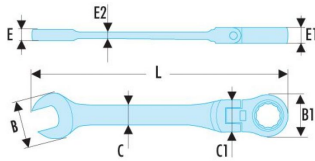

LLAVE MIXTA CON TRINQUETE FLEX 9/16 (467F.9/16)

Precio sin IVA 30,40 €

Certificación: ASME B107.100

Garantía: Cambio del producto

- Llaves mixtas con trinquete de cabezas articuladas: permiten llegar a las tuercas de difícil acceso.
- Mecanismo con trinquete compacto y reversible por inversión de la llave.
- Ángulo de recuperación de 5° (6° para las dimensiones 8 y 9 mm).
- Cabeza a