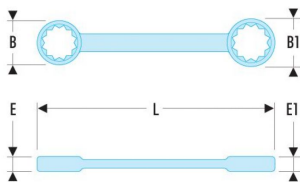

## LLAVE 12C INCLINADA 5/8X3/4 (56A.5/8X3/4)

Certificación: ASME B107.100 GGG-W-636E

**Garantía:** 2 años

• Llaves de estrella cortas contraacodadas 10°. El espacio permite el paso de los dedos o de un obstáculo. • La serie corta favorece el acceso. • Mango ergonómico que permite pasar el par conservando un confort de utilización. • Cabeza 6 caras con perfil OGV® para 56A.3/16X7/32. • Cabeza 12 caras con perfil OGV® para un apriete potente protegiendo la tuerca. • Dimensiones en pulgadas: de 3/16 a 13/16. • Presentación: cromada satinada".