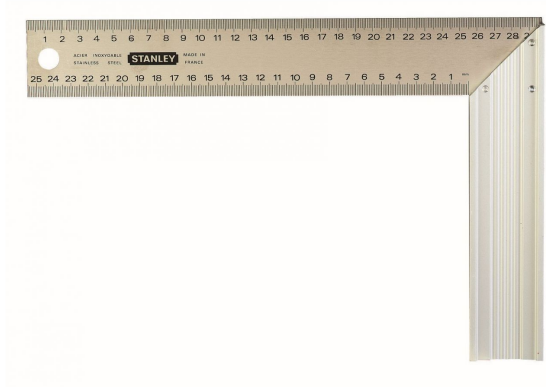

## ESCUADRA DE CARPINTERO 200X300MM (1-45-686)

Precio sin IVA 22,37 €

- Graduación en mm en ambos lados
- Stock biselado para que establezca tanto el 90 ° y 45 ° ángulos
- Aluminio extruido que está triplemente remachado a la hoja para conseguir fuerza y precisión
- Foto de alta visibilidad grabado hoja de acero inoxidable graduada grabada con hueco profundo (Procedimiento GRAVEMAT)

### Descripción

Escuadra angular (45°). Talón de perfil de aluminio. Lámina de acero inoxidable grabada (procedimiento GRAVEMAT)

Graduación en mm en ambos lados

Stock biselado para que establezca tanto el 90 ° y 45 ° ángulos

Aluminio extruido que está triplemente remachado a la hoja para conseguir fuerza y precisión

Foto de alta visibilidad grabado hoja de acero inoxidable graduada grabada con hueco profundo (Procedimiento GRAVEMAT)