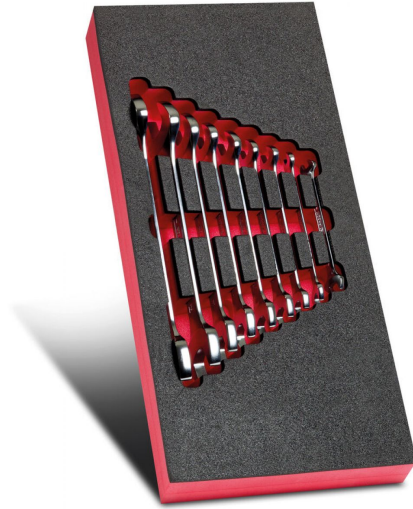

MODULO ESPUMA LLAVE FIJAS 10-24MM (MODM.44-1)

Precio sin IVA 113,65 €

• Incluye:

- 44. 6x7 - 8x9 - 10x11 - 12x13 - 14x15 - 16x17 - 18x19 - 21x23 - 22x24 mm.

- Bandeja termo-formada PL.315.

Peso: 1.315 kg.