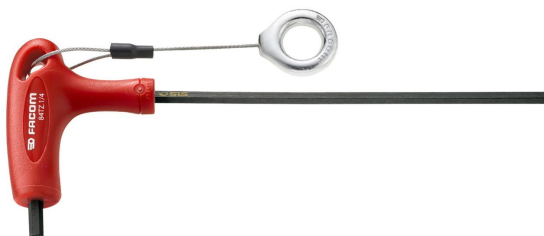

84TZ.SLS - LLAVES 6 CARAS ESTÁNDAR EN PULGADAS | 84TZ.3/16SLS (84TZ.3/16SLS)

- Herramienta equipada de una solución de enganche FACOM SLS que evita cualquier riesgo de caída accidental.
- La solución de cable engatillado "giratorio" elegido y testado por Facom, preserva la ergonomía de uso de la herramienta.
- Mango en T ergonómico para el empleo eficaz de ambos extremos de la llave.
- Acero al silicio.
- Presentación: fosfatado.