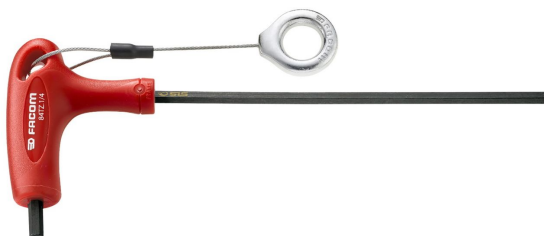

84TZ.SLS - LLAVES 6 CARAS ESTÁNDAR EN PULGADAS | 84TZ.1/4SLS (84TZ.1/4SLS)

- Herramienta equipada de una solución de enganche FACOM SLS que evita cualquier riesgo de caída accidental.
- La solución de cable engatillado "giratorio" elegido y testado por Facom, preserva la ergonomía de uso de la herramienta.
- Mango en T ergonómico para el empleo eficaz de ambos extremos de la llave.
- Acero al silicio.
- Presentación: fosfatado.