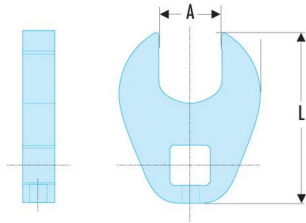

## TERMINAL CROWFOOT 1/4 FIJA 7/16P (R.7/16CF)

Certificación: ASME B107.100

**Garantía:** Cambio del producto

• Diseño anti-deslizamiento que permite una correcta sujeción sobre la fijación. • Forma diseñada para repartir la fuerza de contacto sobre una gran superficie. • Utilización en lugares difíciles de acceso. • Conviene a los usuarios con par reducido. • Dimensiones en pulgadas: de 1/4" a 9/16". • Presentación: cromado, brillante.