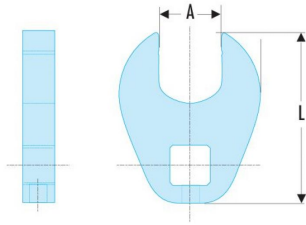

## TERMINAL CROWFOOT 1/4 FIJA 9/16P (R.9/16CF)

Certificación: ASME B107.100

**Garantía:** Cambio del producto

• Diseño anti-deslizamiento que permite una correcta sujeción sobre la fijación. • Forma diseñada para repartir la fuerza de contacto sobre una gran superficie. • Utilización en lugares difíciles de acceso. • Conviene a los usuarios con par reducido. • Dimensiones en pulgadas: de 1/4" a 9/16". • Presentación: cromado, brillante.