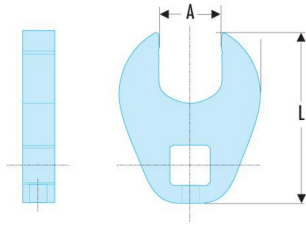

TERMINAL CROWFOOT 3/8 FIJA 7/16 (J.7/16CF)

Certificación: ASME B107.100

Garantía: Cambio del producto

• Diseño anti-deslizamiento que permite una correcta sujeción sobre la fijación. • Forma diseñada para repartir la fuerza de contacto sobre una gran superficie. • Utilización en lugares difíciles de acceso. • Conviene a los usuarios con par reducido. • Dimensiones en pulgadas: de 3/8" a 3". Presentación: cromado, brillante.