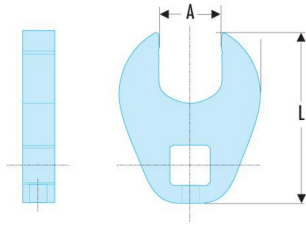

TERMINAL CROWFOOT 3/8 FIJA 1P (J.1PCF)

Certificación: ASME B107.100

Garantía: Cambio del producto

• Diseño anti-deslizamiento que permite una correcta sujeción sobre la fijación. • Forma diseñada para repartir la fuerza de contacto sobre una gran superficie. • Utilización en lugares difíciles de acceso. • Conviene a los usuarios con par reducido. • Dimensiones en pulgadas: de 3/8" a 3". Presentación: cromado, brillante.