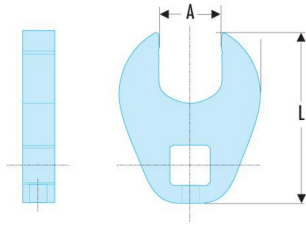

TERMINAL CROWFOOT 3/8 FIJA 1P1/16 (J.1P1/16CF)

Certificación: ASME B107.100

Garantía: Cambio del producto

• Diseño anti-deslizamiento que permite una correcta sujeción sobre la fijación. • Forma diseñada para repartir la fuerza de contacto sobre una gran superficie. • Utilización en lugares difíciles de acceso. • Conviene a los usuarios con par reducido. • Dimensiones en pulgadas: de 3/8" a 3". Presentación: cromado, brillante.