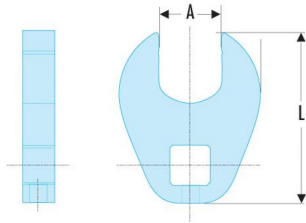

## TERMINAL CROWFOOT 3/8 FIJA 1P1/4 (J.1P1/4CF)

Certificación: ASME B107.100

**Garantía:** Cambio del producto

• Diseño anti-deslizamiento que permite una correcta sujeción sobre la fijación. • Forma diseñada para repartir la fuerza de contacto sobre una gran superficie. • Utilización en lugares difíciles de acceso. • Conviene a los usuarios con par reducido. • Dimensiones en pulgadas: de 3/8" a 3". Presentación: cromado, brillante.