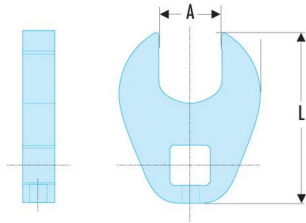

TERMINAL CROWFOOT 3/8 FIJA 1P1/2 (J.1P1/2CF)

Certificación: ASME B107.100

Garantía: Cambio del producto

• Diseño anti-deslizamiento que permite una correcta sujeción sobre la fijación. • Forma diseñada para repartir la fuerza de contacto sobre una gran superficie. • Utilización en lugares difíciles de acceso. • Conviene a los usuarios con par reducido. • Dimensiones en pulgadas: de 3/8" a 3". Presentación: cromado, brillante.