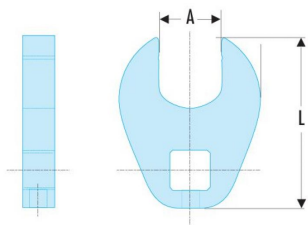

TERMINAL CROWFOOT 3/8 FIJA 1P11/16 (J.1P11/16CF)

Certificación: ASME B107.100

Garantía: Cambio del producto

• Diseño anti-deslizamiento que permite una correcta sujeción sobre la fijación. • Forma diseñada para repartir la fuerza de contacto sobre una gran superficie. • Utilización en lugares difíciles de acceso. • Conviene a los usuarios con par reducido. • Dimensiones en pulgadas: de 3/8" a 3". Presentación: cromado, brillante.