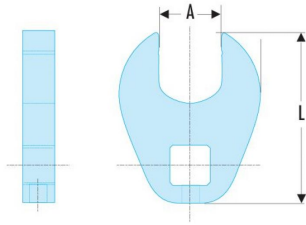

TERMINAL CROWFOOT 3/8 FIJA 2P (J.2PCF)

Certificación: ASME B107.100

Garantía: Cambio del producto

• Diseño anti-deslizamiento que permite una correcta sujeción sobre la fijación. • Forma diseñada para repartir la fuerza de contacto sobre una gran superficie. • Utilización en lugares difíciles de acceso. • Conviene a los usuarios con par reducido. • Dimensiones en pulgadas: de 3/8" a 3". Presentación: cromado, brillante.