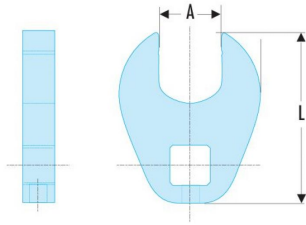

TERMINAL CROWFOOT 3/8 FIJA 2P1/8 (J.2P1/8CF)

Certificación: ASME B107.100

Garantía: Cambio del producto

• Diseño anti-deslizamiento que permite una correcta sujeción sobre la fijación. • Forma diseñada para repartir la fuerza de contacto sobre una gran superficie. • Utilización en lugares difíciles de acceso. • Conviene a los usuarios con par reducido. • Dimensiones en pulgadas: de 3/8" a 3". Presentación: cromado, brillante.