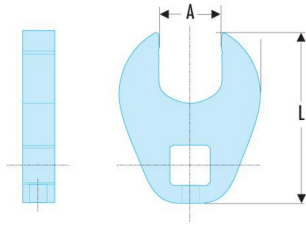

## TERMINAL CROWFOOT 3/8 FIJA 2P1/2 (J.2P1/2CF)

Certificación: ASME B107.100

**Garantía:** Cambio del producto

• Diseño anti-deslizamiento que permite una correcta sujeción sobre la fijación. • Forma diseñada para repartir la fuerza de contacto sobre una gran superficie. • Utilización en lugares difíciles de acceso. • Conviene a los usuarios con par reducido. • Dimensiones en pulgadas: de 3/8" a 3". Presentación: cromado, brillante.