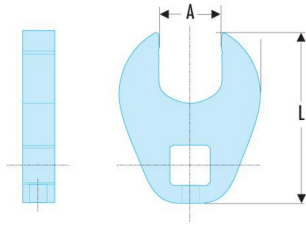

TERMINAL CROWFOOT 3/8 FIJA 2P9/16 (J.2P9/16CF)

Certificación: ASME B107.100

Garantía: Cambio del producto

• Diseño anti-deslizamiento que permite una correcta sujeción sobre la fijación. • Forma diseñada para repartir la fuerza de contacto sobre una gran superficie. • Utilización en lugares difíciles de acceso. • Conviene a los usuarios con par reducido. • Dimensiones en pulgadas: de 3/8" a 3". Presentación: cromado, brillante.